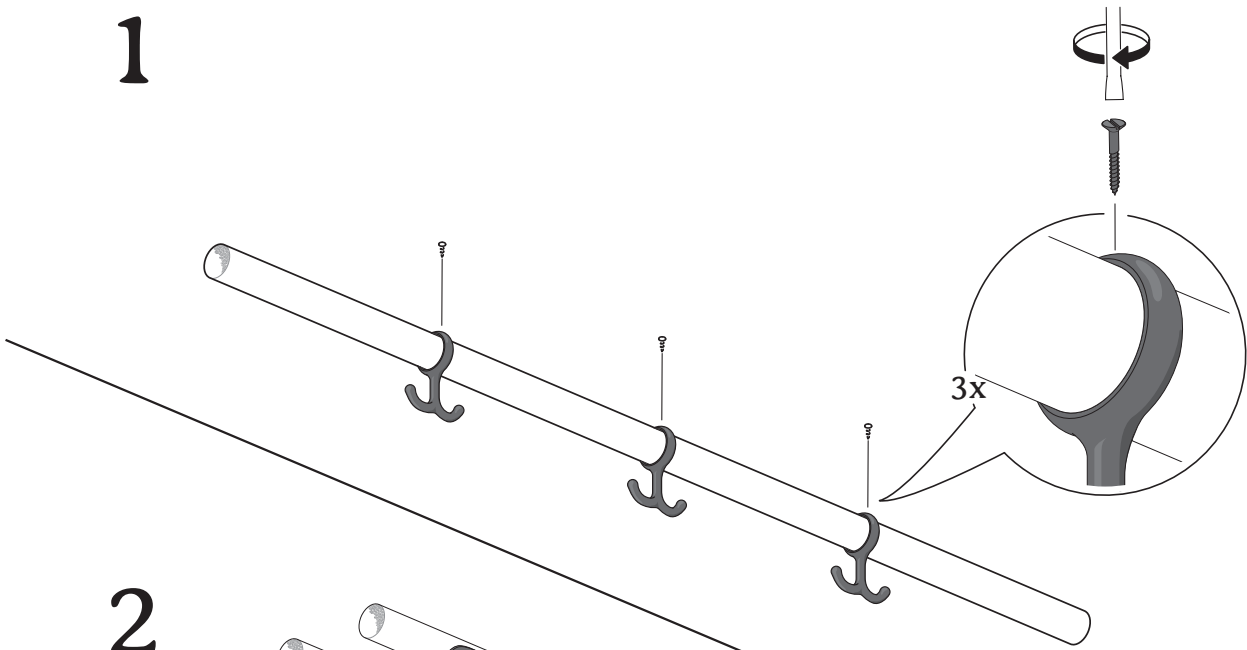

Hatthylla 5309

Komplett hatthylla med längd 1000 mm består av 2 konsoler, 3 käppar, 3 ankarkrokar och tillhörande skruv.
Hylla med längd 1400 mm levereras med 5 ankarkrokar.

OBS! Var noga med att förborra för skruvhålen i käpparna för att undvika sprickor.

2x

3x (5x)

6x

12x

3x

3x

1

2