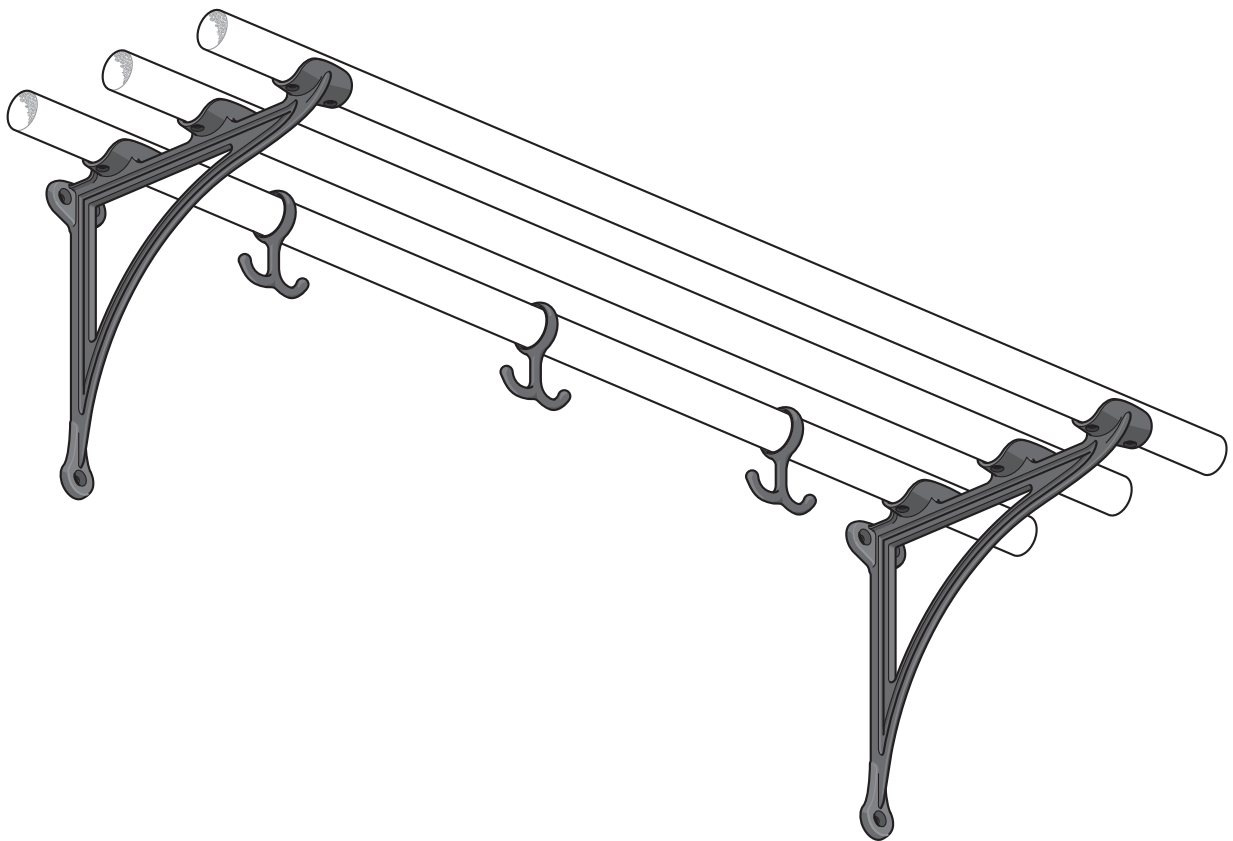

Hatthylla 5309

Komplett hatthylla med längd 1000 mm består av 2 konsoler, 3 käppar, 3 ankarkrokar och tillhörande skruv.
Hylla med längd 1400 mm levereras med 5 ankarkrokar.

OBS! Var noga med att förborra för skruvhålen i käpparna för att undvika sprickor.

2x

3x (5x)

6x

12x

3x

3x

1

2